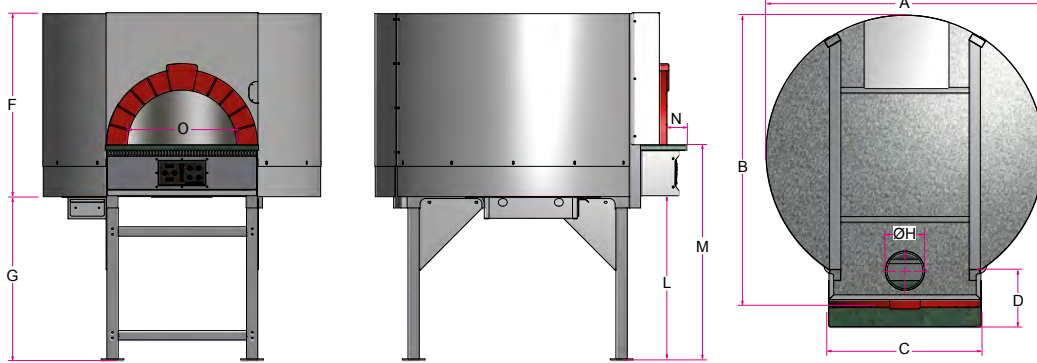

serie
range

MIX

**Forno a legna
+ piano riscaldato a gas**
*Four à bois
+ plaque de lit chauffée
au gaz*

Mod./Ref.	ØH	A	B	C	D	F	G	L	M	N	O	Poids (kg)
MIX100	20	138	152	80	29	88	90	88	115	22	45	1150
MIX110	20	148	165	80	29	95	90	88	115	22	45	1400
MIX130	20	168	185	80	29	95	90	82	115	22	50	1650
MIX150	25	188	208	100	35	101	94	82	120	25	50	2350
MIX180	25	220	240	120	35	120	94	82	122	25	80	3500

**FORNO STATICO/
FOUR STATIQUE**